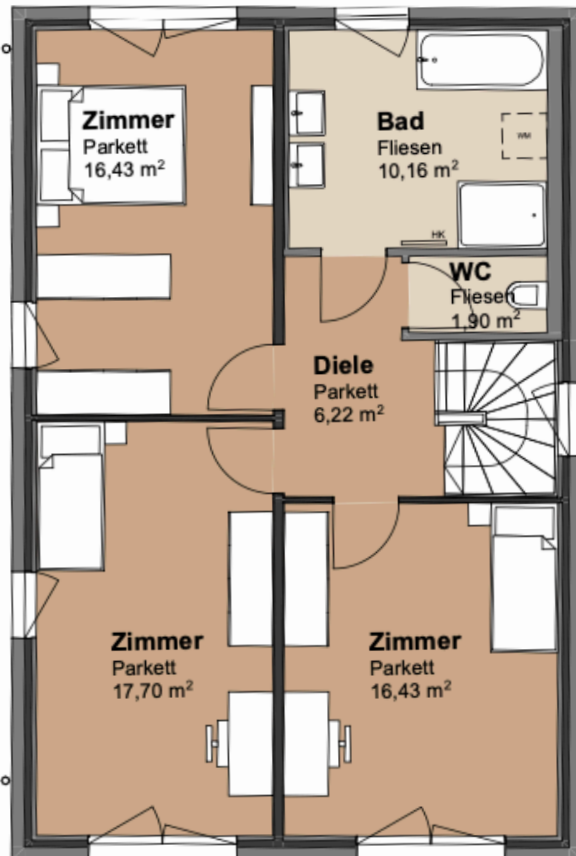

## HAUS 2

Rehgasse 3A, 1210 Wien

Erdgeschoss: 61,71 m<sup>2</sup>  
Obergeschoss: 68,84 m<sup>2</sup>  
**Wohn-Nutzfläche: 130,55 m<sup>2</sup>**

Terrasse: 16,80 m<sup>2</sup>  
Garten: 128,10 m<sup>2</sup>

### Obergeschoss

### Erdgeschoss